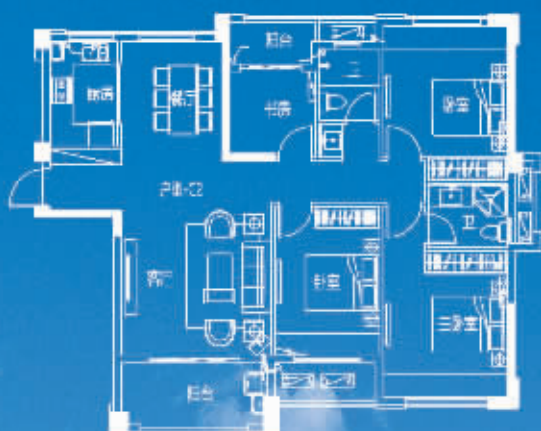

中环荣域 | 悦棠

遇见有温度的未来
Meet the Future of the temperature

美好信阳 归心悦棠

MEETING THE FUTURE WITH TEMPERATURE

54-141m²全龄成长社区

新品即将 载誉加推